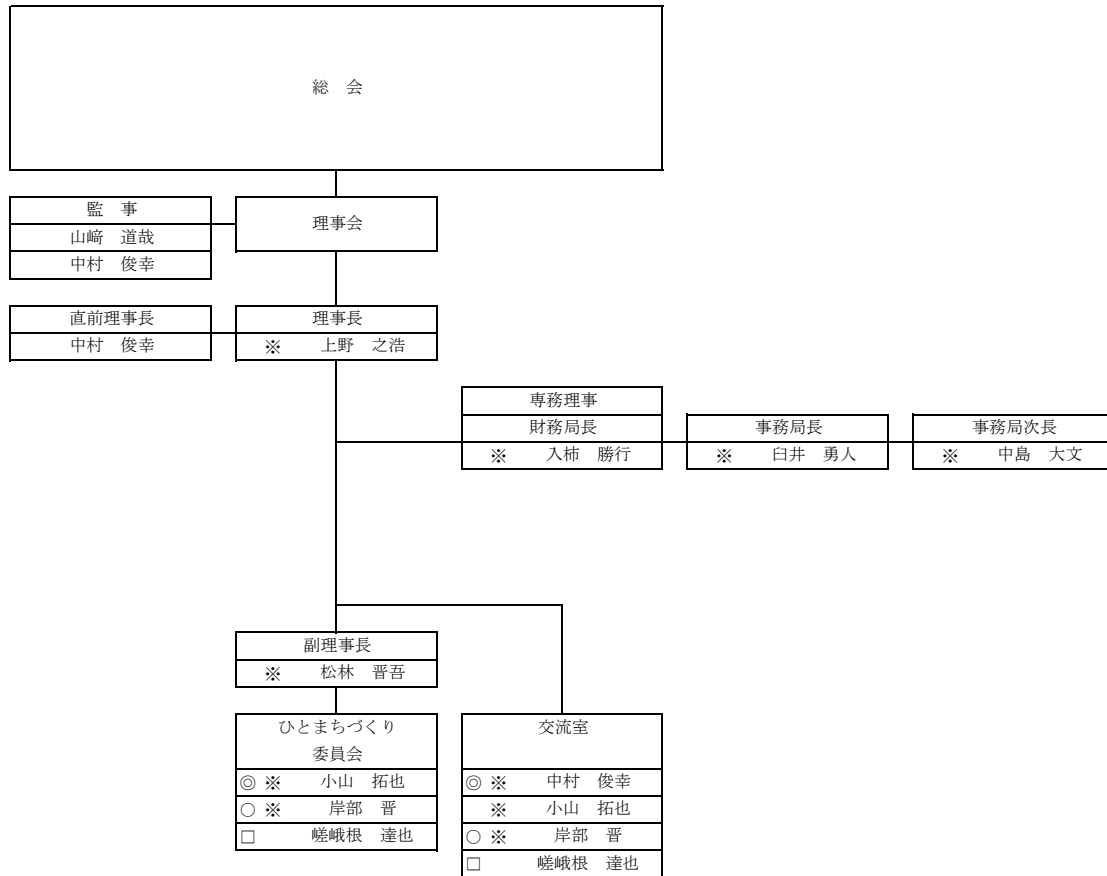

一般社団法人 宮津青年会議所 2023年度組織図(案)

◎ … 委員長・室長      ※ … 理事  
○ … 副委員長・副室長      □ … 会計

公益社団法人日本青年会議所 出向者		
公益社団法人日本青年会議所 近畿地区協議会 出向者		
公益社団法人日本青年会議所 近畿地区 京都ブロック協議会 出向者		
ブロック大会運営委員会	副会長	岸部 晋
	副委員長	松林 晋吾
	委員	山崎 道哉
LOM支援委員会	委員	中村 俊幸